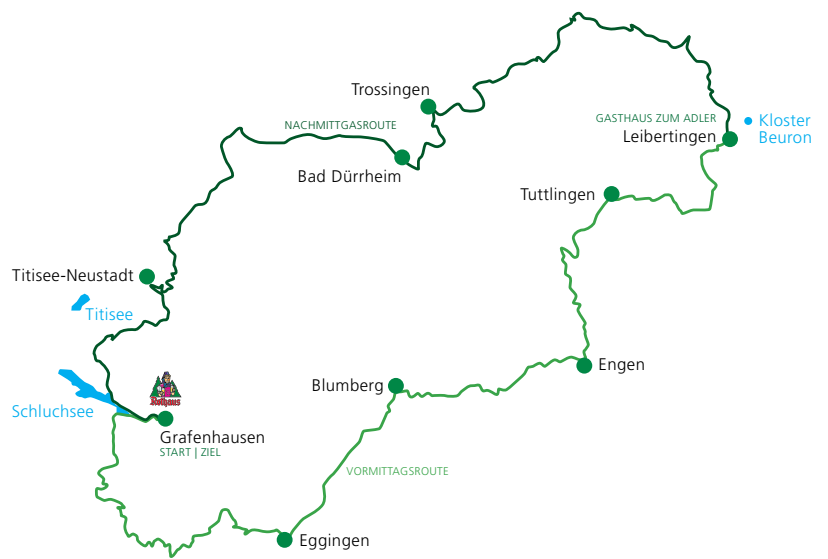

Tag 2

Höhepunkte der Rallye

Ob Genuss oder Natur, der Schwarzwald bietet unvergessliche Erlebnisse und authentische Eindrücke.

- Kurvenreiche Routen durch die einzigartige Landschaft des Schwarzwaldes
- Hoher Fahranteil mit kreativen Sonderprüfungen
- Genuss und Spezialitäten aus der Region