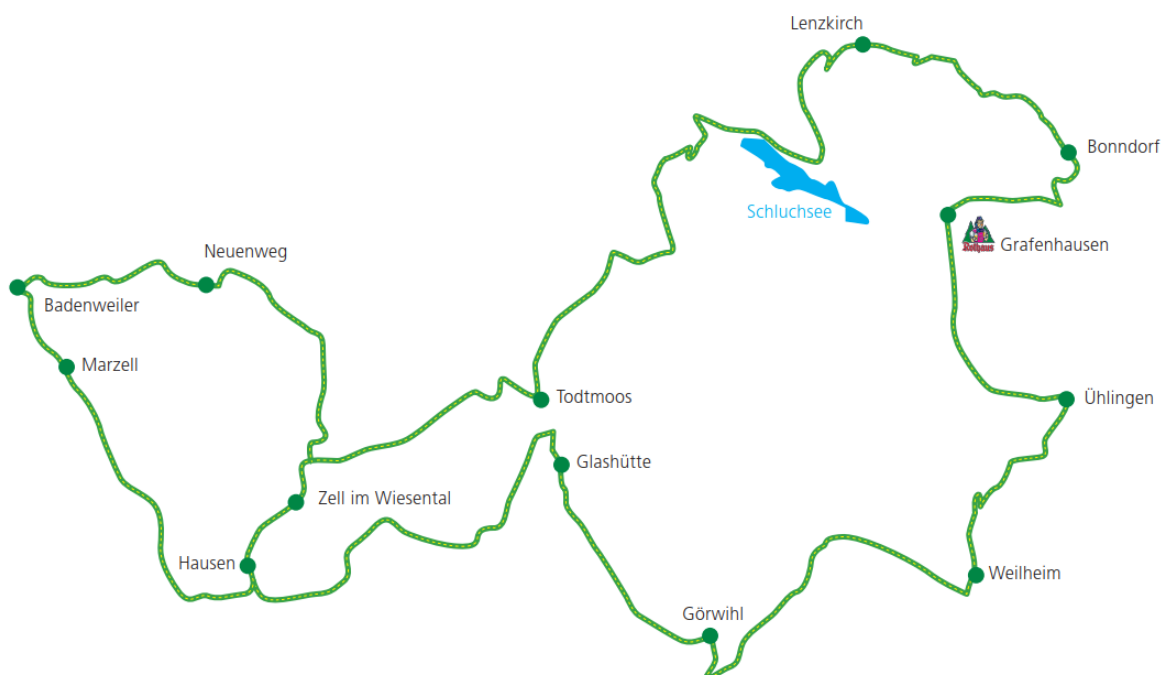

Rothaus Schwarzwald Classic 2023

Dienstag, 08. August 2023 / Freitag, 11. August 2023:

Fahrtag 1 – DURAVIT

08:30 Uhr Startaufstellung an der Badischen Staatsbrauerei Rothaus

Die folgenden Zeiten gelten jeweils für das erste Fahrzeug!

16:30 Uhr Ankunft bei der Badischen Staatsbrauerei Rothaus

*Ankunftszeiten können variieren!
Änderungen vorbehalten.*

Rothaus Schwarzwald Classic 2023

Mittwoch, 09. August 2023 / Samstag, 12. August 2023:

Fahrtag 2 – Münstertal-Staufen

08:30 Uhr Startaufstellung an der Badischen Staatsbrauerei Rothaus

Die folgenden Zeiten gelten jeweils für das erste Fahrzeug!

09:00 Uhr Start an der Badischen Staatsbrauerei Rothaus

12:00 Uhr Mittagsstaion an der Alm Gaststätte Kälbelscheuer

13:30 Uhr Start an der Kälbelscheuer

16:30 Uhr Ankunft bei der Badischen Staatsbrauerei Rothaus

*Ankunftszeiten können variieren!
Änderungen vorbehalten.*