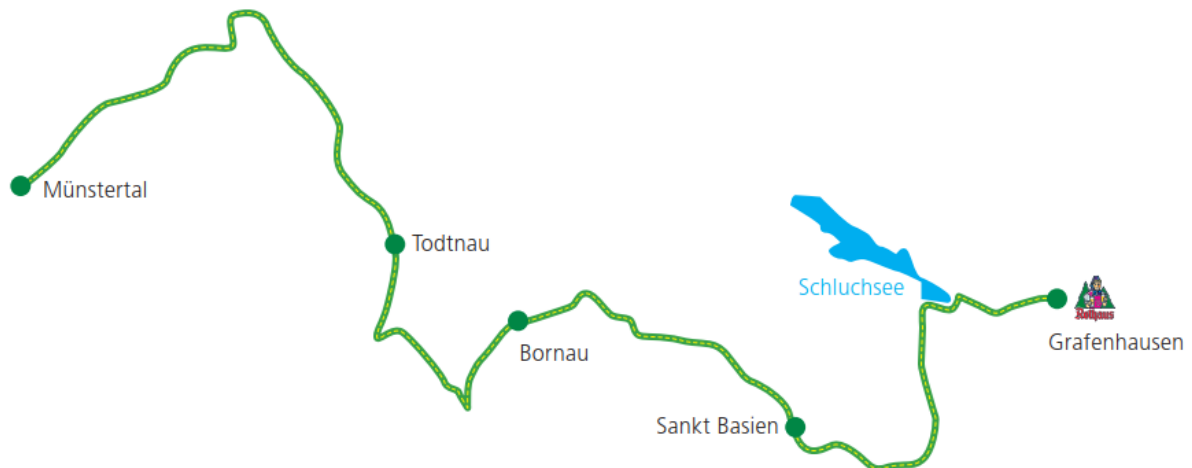

Rothaus Schwarzwald Classic 2023

Zeitplan zur 10. Rothaus Schwarzwald Classic 2023

Montag, 07. August 2023 / Donnerstag 10. August 2023:

Prolog

13:00 – 15:00 Uhr   Check-In am Parkplatz beim Kloster St. Trudpert im Münstertal

Die folgenden Zeiten gelten jeweils für das erste Fahrzeug!

14:00 Uhr   Start am Parkplatz beim Kloster St. Trudpert im Münstertal

14:05 Uhr   Eintreffen zur Fahrzeugpräsentation vor dem Rathaus im Münstertal

ca. 16:00 Uhr   Ankunft bei der Badischen Staatsbrauerei Rothaus

19:30 Uhr   Schwarzwälder Abend in der Brauerei mit Fahrerbriefing
*nur für angemeldete Teilnehmer

*Ankunftszeiten können variieren!
Änderungen vorbehalten.*